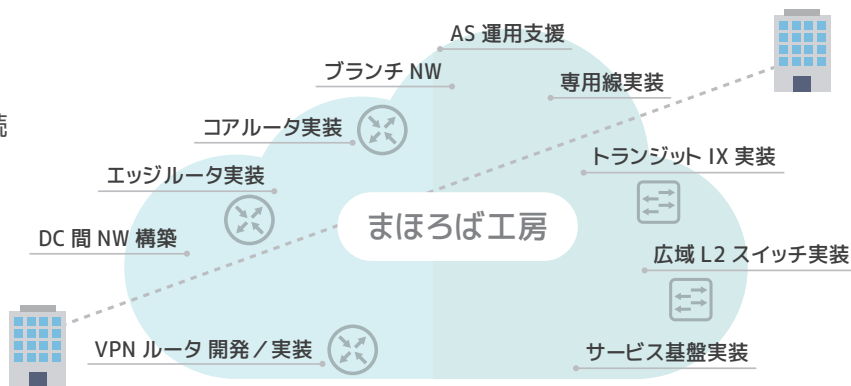

01 ネットワークインテグレーション

大規模 xSP、VNE、ラージスケールエンタープライズネットワーク構築実績のあるネットワーク専門家集団「まほろば工房」ならではの規模・最新のネットワークをマルチベンダー機器を必要に応じて組合せることで構築し、運用経験をもとにベストソリューションを提示致します。

◆ 事例1

某大手通信事業様の VNE 環境の立ち上げ段階から、技術検証、NW 環境構築、体制構築までを一元的に請け負う。拡張性が求められる ISP クラスの NW 拡張計画作成も継続的に支援。

◆ 事例2

某大手エンターテイメント企業様の、映像配信 NW の立ち上げ段階から、NW 環境構築、保守運用を請け負う。都度発生する大型、突発イベントへの対応も継続的に支援。

02 ネットワークコンサルテーション

大規模なネットワーク構築実績の知見から、お客様が競争に打ち勝つ最適なネットワークインフラを構築・検討するため、明快かつ実行可能な方法を見つけられるよう、テクノロジーに対する新たな視点を提供します。